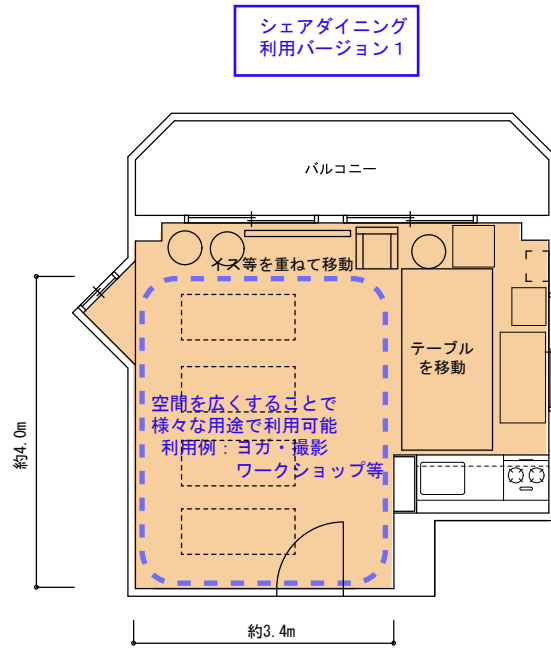

シェア会議室  
定員 6名

セッションルーム  
定員 4名

シェア会議室のテーブルとイスを移動することで  
最大22名程度までご利用が可能です！