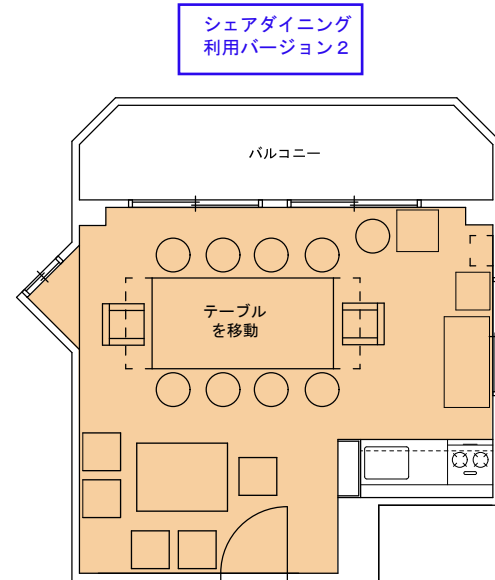

シェア会議室  
定員 6名

セッションルーム  
定員 4名

シェア会議室のテーブルとイスを移動することで  
最大22名程度までご利用が可能です！